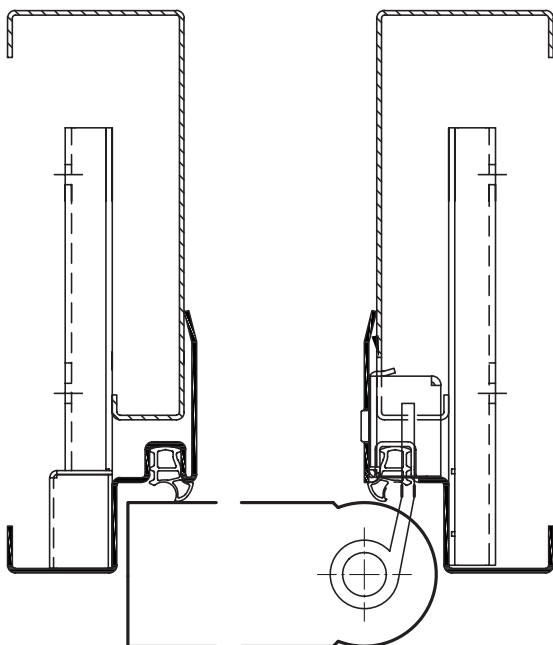

Стальная дверная коробка