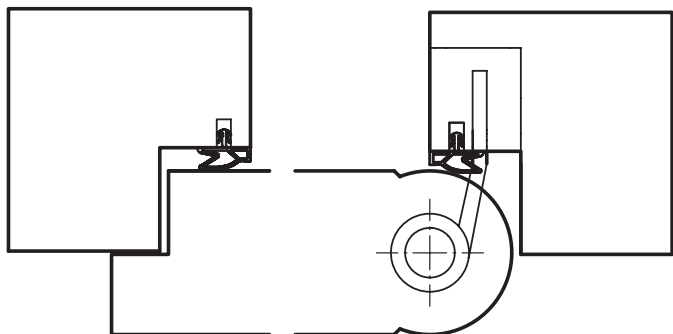

Торцевая деревянная дверная коробка