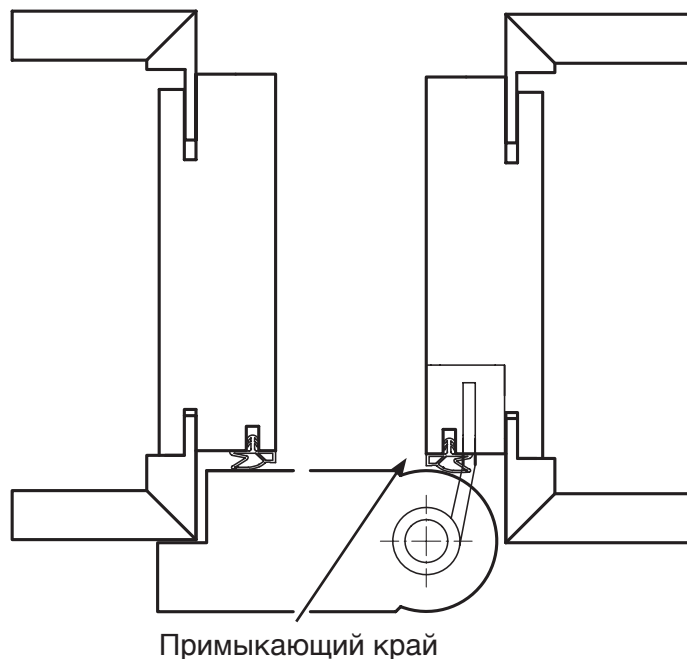

Охватывающая деревянная дверная коробка