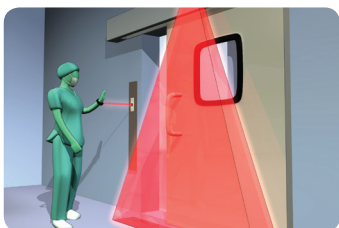

### Гигиеничное, автоматическое бесконтактное устройство открывания дверей

Бесконтактное сверхвысокочастотное устройство открывания дверей предназначено для объектов, в которых гигиена имеет первостепенное значение, например, для чистых комнат, помещений для обработки пищевых продуктов и химических веществ

- **Гигиеничная активация дверей**  
Регулируемый диапазон бесконтактного срабатывания от 5 до 40 см
- **Универсальность**  
В комплект входят три наклейки для соответствия различным условиям установки
- **Водонепроницаемый**  
Водонепроницаемая прокладка из пеноматериала защищает устройство от негативного воздействия влаги
- **Элегантный дизайн**  
Чрезвычайно маленькая, легкая и элегантная конструкция